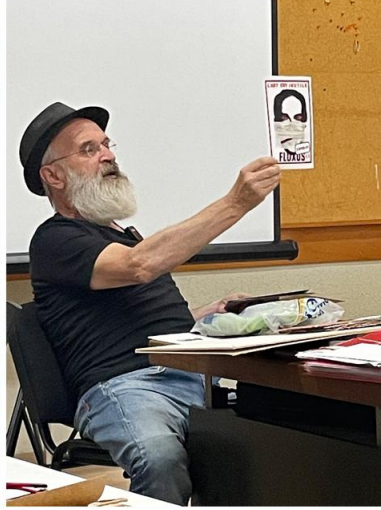

LTTA Madeira Island

VERÓNICA (Mafalda Vilhena)

DUPLA criminal

extraordinária, que
viveu o namoro,
o casamento, a
maternidade, a doença
e a morte com uma
alegria e generosidade
só por quem

euros

ra

Photos from our workshop